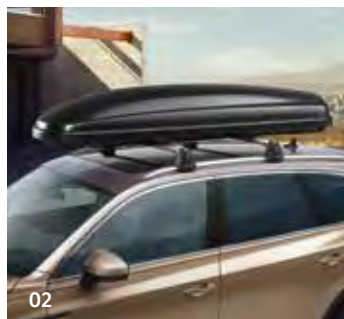

Oryginalne akcesoria Volkswagen®

03| Mocowanie nart Komfort

Zamykany na kluczyk uchwyt na 4 pary nart/4 deski snowboardowe Komfort o aerodynamicznym kształcie łatwo zamontować do belek, a funkcja wysuwania szyny ułatwia zakładanie i zdejmowanie nart. Dzięki dużym przyciskom można obsługiwać bagażnik także w rękawicach narciarskich.

Cena: 1599 zł

Nr art.: 000071129AB

02

03

04

Akcesoria Volkswagen

01| Box dachowy BASIC 340 I

Box dachowy o poj. 340 l otwierany z jednej strony. Dwupunktowy system zamykania.

Wymiary (dł. x szer. x gł.), mm: 1900 x 790 x 390.

Maks. obciążenie: 50 kg.

Ciężar wł.: 19 kg.

Kolor: czarny matowy.

Cena: 1399 zł

Nr art.: 000071200

Akcesoria Volkswagen

02| Box dachowy BASIC 460 I

Box dachowy o poj. 460 l otwierany z jednej strony. Dwupunktowy system zamykania.

Wymiary (dł. x szer. x gł.), mm: 2300 x 750 x 380.

Maks. obciążenie: 50 kg. Ciężar wł.: 19 kg.

Kolor: czarny matowy.

Cena: 2599 zł

Nr art.: 000071200AC

Oryginalne akcesoria Volkswagen®

04| Pokrowiec do transportu nart

Pokrowiec do transportu 4 par nart wraz z kijkami we wnętrzu samochodu. Mocowanie do kanapy za pomocą pasów bezpieczeństwa.

Dla modeli z dzieloną kanapą tylną z możliwością załadunku do wnętrza.

Cena: 1139 zł

Nr art.: 00V061202

Kup na raty w
vw-sklep.pl