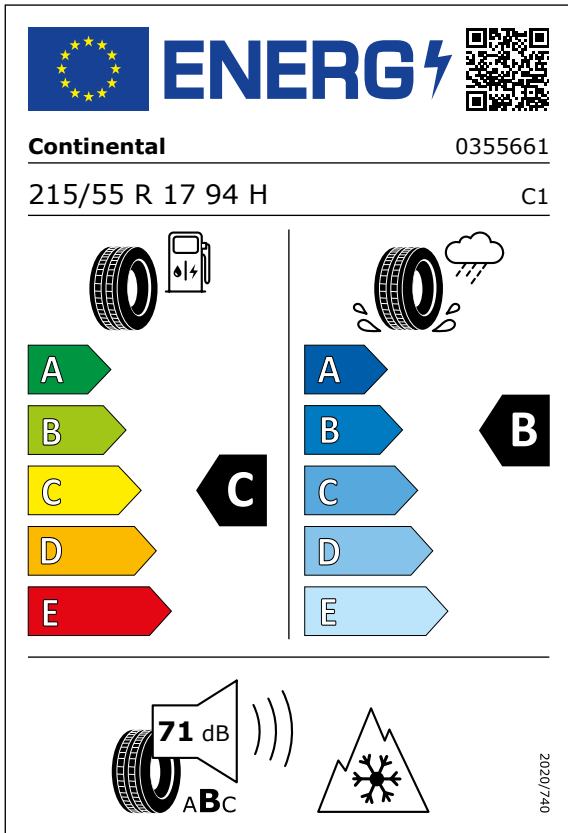

Oryginalne koła zimowe Volkswagena*

Oferta ważna do 31 stycznia 2023 lub wyczerpania zapasu magazynowego.

Pełna oferta na: <https://vw-sklep.pl/kola-zimowe>

Dlaczego warto wybrać koła zimowe z oferty Oryginalnych akcesoriów Volkswagen®?

- dłuższa żywotność zapewniona przez odpowiednie felgi przystosowane do warunków zimowych,
- idealne dopasowanie do modelu Volkswagena,
- wysokie standardy jakości Volkswagena potwierdzone szeregiem specjalistycznych testów.

Passat Limuzyna B8,
Passat Variant B8
MERANO 17" (Adamantium Dark)
6,5J x 17 ET 41
Continental
WinterContact TS 870 P Seal
215/55 R17 94H
Cena: 2049 zł
Prawe:
3G0073527D DM9
Lewe:
3G0073627D DM9

Golf 8 Hb., Golf 8 Variant
GAVIA 16"
6,5J x 16 ET 46
Bridgestone Blizzak LM005
205/55 R16 91H
Cena: 1149 zł
Prawe:
5H0073566A 8Z8
Lewe:
5H0073666M 8Z8