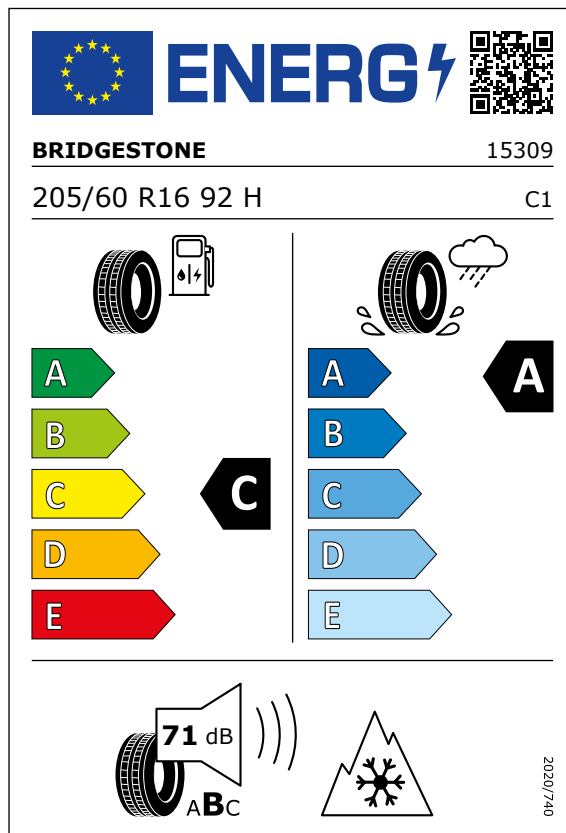

T-Roc
CORVARA 16"
6,0J x 16 ET 43
Bridgestone
BLIZZAK LM005
205/60 R16 92H
Cena: 1279 zł
Prawe:
2GA073566 8Z8
Lewe:
2GA073666 8Z8

* Dobór kół zimowych według zaleceń producenta.
Więcej informacji o poszczególnych akcesoriach na www.vw-sklep.pl.
W celu wyszukania produktu wpisz numer artykułu lub jego nazwę.
Oferta specjalna na akcesoria obowiązuje do końca stycznia 2023.