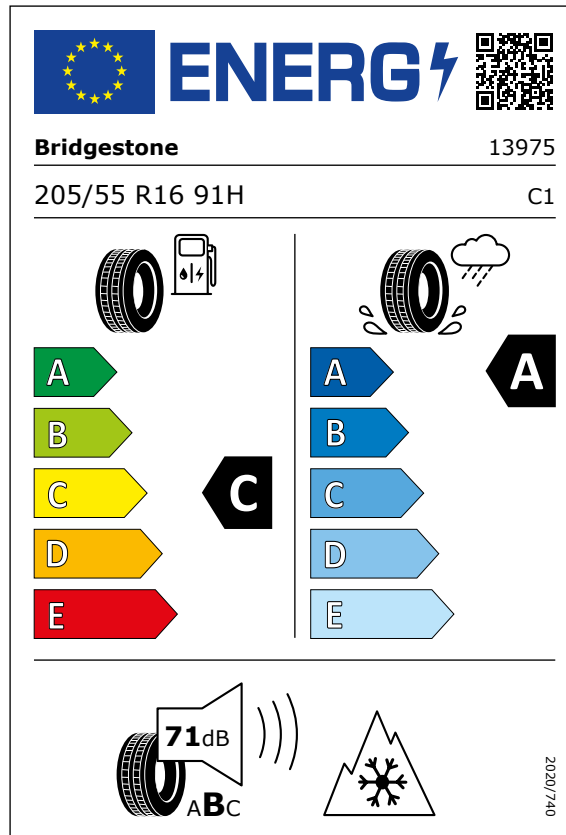

Oryginalne koła zimowe Volkswagena*

Oferta ważna do 31 stycznia 2023 lub wyczerpania zapasu magazynowego.

Pełna oferta na: <https://vw-sklep.pl/kola-zimowe>

Dlaczego warto wybrać koła zimowe z oferty Oryginalnych akcesoriów Volkswagen®?

- dłuższa żywotność zapewniona przez odpowiednie felgi przystosowane do warunków zimowych,
- idealne dopasowanie do modelu Volkswagena,
- wysokie standardy jakości Volkswagena potwierdzone szeregiem specjalistycznych testów.

Passat Limuzyna B8,
Passat Variant B8
MERANO 17" (Adamantium Dark)
6,5J x 17 ET 41
Continental
WinterContact TS 870 P Seal
215/55 R17 94H
Cena: 2049 zł
Prawe:
3G0073527D DM9
Lewe:
3G0073627D DM9

Golf 8 Hb., Golf 8 Variant
GAVIA 16"
6,5J x 16 ET 46
Bridgestone Blizzak LM005
205/55 R16 91H
Cena: 1149 zł
Prawe:
5H0073566A 8Z8
Lewe:
5H0073666M 8Z8